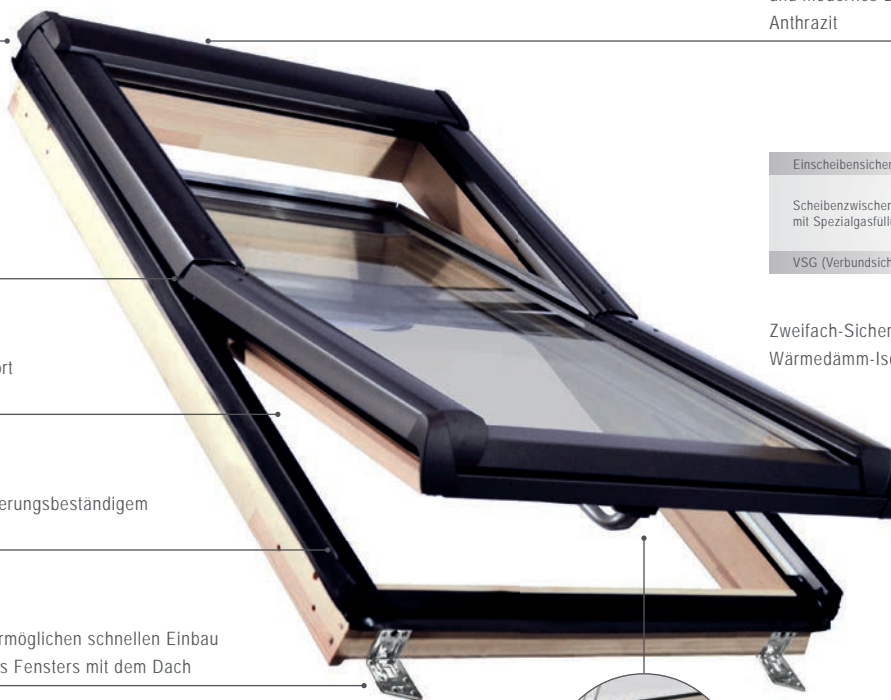

Das EILO-Dachfenster ES-H aus Holz

Ansprechendes Design
– perfekte Integration des Fensters in das Dach

keine sichtbaren Verschraubungen
und modernes Design in Aluminium
Anthrazit

Fensterflügel schwingt mittig,
ermöglicht somit einfache
Reinigung des Fensters durch
Drehen und Verriegeln in der
Putzstellung

Bringt viel Licht und Wohnkomfort
ins Dachgeschoss

Abdeckrahmendichtung aus witterungsbeständigem
EPDM-Kautschuk

Vormontierte Anschlagswinkel ermöglichen schnellen Einbau
und zuverlässige Verbindung des Fensters mit dem Dach

Einscheibensicherheitsglas	4 mm
Scheibenzwischenraum mit Spezialgasfüllung	15 mm
VSG (Verbundsicherheitsverglasung)	4 mm

Zweifach-Sicherheits- und
Wärmedämm-Isolierverglasung

Schwingfenster lässt sich von
unten mit einem Griff öffnen, dank
untenliegendem Einhandgriff

■ Verglasung

Sicherheits- und Wärmedämm-Isolierverglasung
Scheibenaufbau (von außen nach innen):

- 4 mm Einscheibensicherheitsglas für erhöhte Sicherheit
- 15 mm Scheibenzwischenraum mit Spezialgasfüllung für erhöhten Wärmeschutz
- 4 mm VSG (Verbundsicherheitsverglasung) für erhöhten Wärme-/Schallschutz und erhöhte Sicherheit

U_g -Wert 1,0 W/m²K

■ Technische Daten

U_w -Wert 1,5 W/m²K

Schallschutzklasse II

Luftdurchlässigkeitsklasse 4 (nach DIN EN 12207)

■ Rahmenmaterial (Blendrahmen und Flügel)

Massives Kiefernholz, 3-fach-lamelliert (verzugsfrei,
wasserfest verleimt), mit umlaufender, formaldehydfreier

Holzschutzgrundierung und Fertiglackierung (mit Lack auf
Wasserbasis)

■ Dichtungen

2-fach-Dichtungssystem am Flügel
Blendrahmen-Abdeckprofil mit zusätzlicher Dichtungs-
funktion im Außenbereich

■ Blendrahmen

Blendrahmen mit Abdeckrahmendichtung aus witterungs-
beständigem EPDM-Kautschuk zum gleichzeitigen An-
schluss des Eindeckrahmens

■ Außenabdeckung aus Aluminium

Farbe Anthrazit

Steckmontagesystem ohne offene Verschraubungen
bereits fertig vormontiert